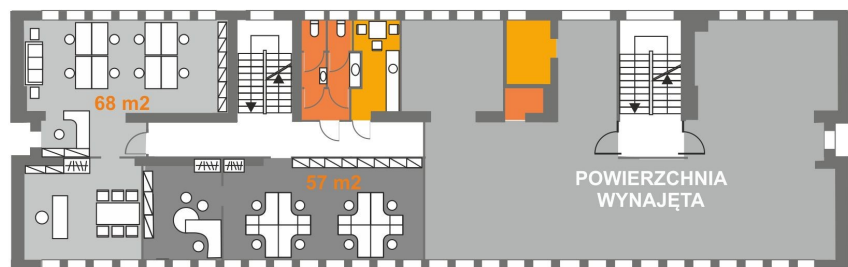

Kontakt: 602 113 232
606 444 222
info@opolska39.pl

Charakterystyka powierzchni biurowej:

- łączna powierzchnia netto kondygnacji (I-IV) z przeznaczeniem na cele biurowe wynosi ponad 1200 m²
- aktualnie powierzchnie do wynajęcia na wszystkich piętrach zajmują 811 m²
- 2 niezależne wejścia do części biurowych
- recepcja / portiernia na parterze
- możliwość wynajmu biura od 15 m² do 120 m², w razie konieczności, także całego piętra (ok 300 m²)
- biura typu "open space" o powierzchni od 80 m² do 120 m² posiadają własne zaplecze socjalne, toalety i pomieszczenia techniczne.
- budynek jest w trakcie adaptacji, co umożliwia dostosowanie aranżacji biura do każdego typu działalności
- możliwość korzystania z sali konferencyjnej na parterze budynku
- budynek został poddany termomodernizacji
- biurowiec posiada bardzo dobrą lokalizację - znajduje się przy wjeździe do Niemodlina, 5 km od zjazdu z autostrady A4

PARTER

I PIĘTRO

II PIĘTRO

III PIĘTRO