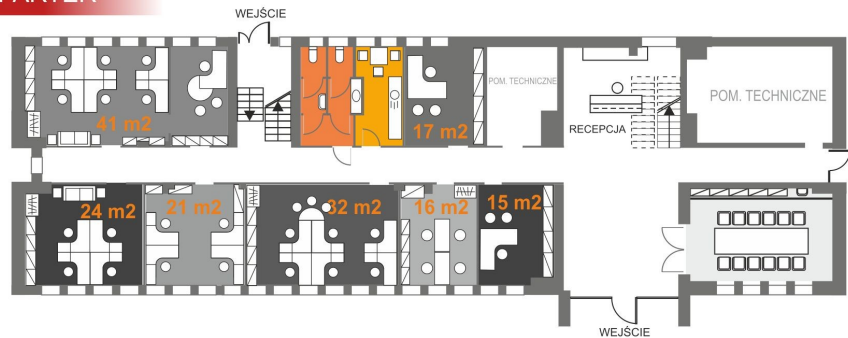

Opolska 39

CENTRUM BIUROWE OPOLSKA 39 - to atrakcyjny obiekt biurowy położony w Niemodlinie,

5 km od zjazdu z autostrady A4. Oddajemy do Państwa dyspozycji ponad 1200 m²

powierzchni biurowych wraz z parkingiem i dużym zagospodarowanym terenem.

Kontakt: 602 113 232
606 444 222
info@opolska39.pl

Charakterystyka powierzchni biurowej:

- łączna powierzchnia netto kondygnacji (I-IV) z przeznaczeniem na cele biurowe wynosi ponad 1200 m²
- aktualnie powierzchnie do wynajęcia na wszystkich piętrach zajmują 811 m²
- 2 niezależne wejścia do części biurowych
- recepcja / portiernia na parterze
- możliwość wynajmu biura od 15 m² do 120 m², w razie konieczności, także całego piętra (ok 300 m²)
- biura typu "open space" o powierzchni od 80 m² do 120 m² posiadają własne zaplecze socjalne, toalety i pomieszczenia techniczne.
- budynek jest w trakcie adaptacji, co umożliwia dostosowanie aranżacji biura do każdego typu działalności
- możliwość korzystania z sali konferencyjnej na parterze budynku
- budynek został poddany termomodernizacji
- biurowiec posiada bardzo dobrą lokalizację - znajduje się przy wjeździe do Niemodlina, 5 km od zjazdu z autostrady A4

PARTER

I PIĘTRO

II PIĘTRO

III PIĘTRO