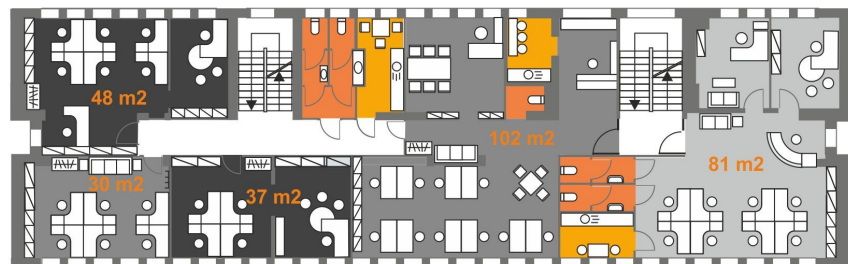

Kontakt: 602 113 232
606 444 222
info@opolska39.pl

Charakterystyka powierzchni biurowej:

- łączna powierzchnia netto kondygnacji (I-IV) z przeznaczeniem na cele biurowe wynosi ponad 1200 m²
- aktualnie powierzchnie do wynajęcia na wszystkich piętrach zajmują 811 m²
- 2 niezależne wejścia do części biurowych
- recepcja / portiernia na parterze
- możliwość wynajmu biura od 15 m² do 120 m², w razie konieczności, także całego piętra (ok 300 m²)
- biura typu "open space" o powierzchni od 80 m² do 120 m² posiadają własne zaplecze socjalne, toalety i pomieszczenia techniczne.
- budynek jest w trakcie adaptacji, co umożliwia dostosowanie aranżacji biura do każdego typu działalności
- możliwość korzystania z sali konferencyjnej na parterze budynku
- budynek został poddany termomodernizacji
- biurowiec posiada bardzo dobrą lokalizację - znajduje się przy wjeździe do Niemodlina, 5 km od zjazdu z autostrady A4

PARTER

I PIĘTRO

II PIĘTRO

III PIĘTRO